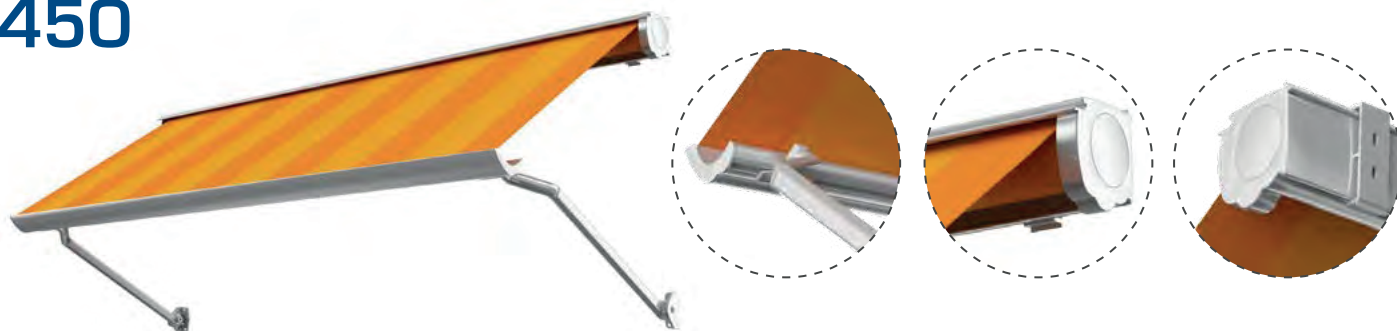

Витринная маркиза 400 - Изящная модель в гармоничном дизайне, прекрасно защищает от прямых солнечных лучей. Сохраняет прохладу даже при температуре 40 градусов. Отлично вписывается в любой экстерьер и прекрасно подойдёт для оформления баров, бутиков, салонов и магазинов с панорамными стеклянными витринами.

450