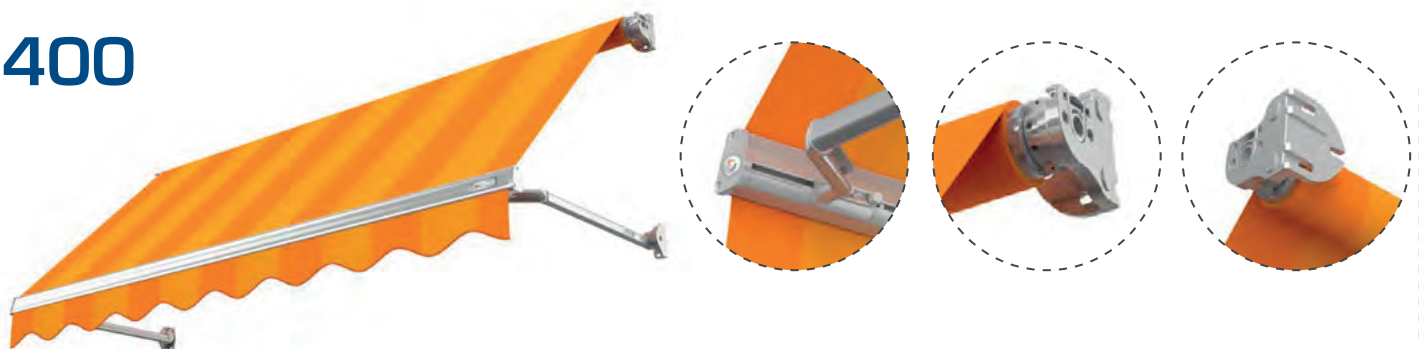

МОДЕЛИ ВИТРИННЫХ МАРКИЗ

400